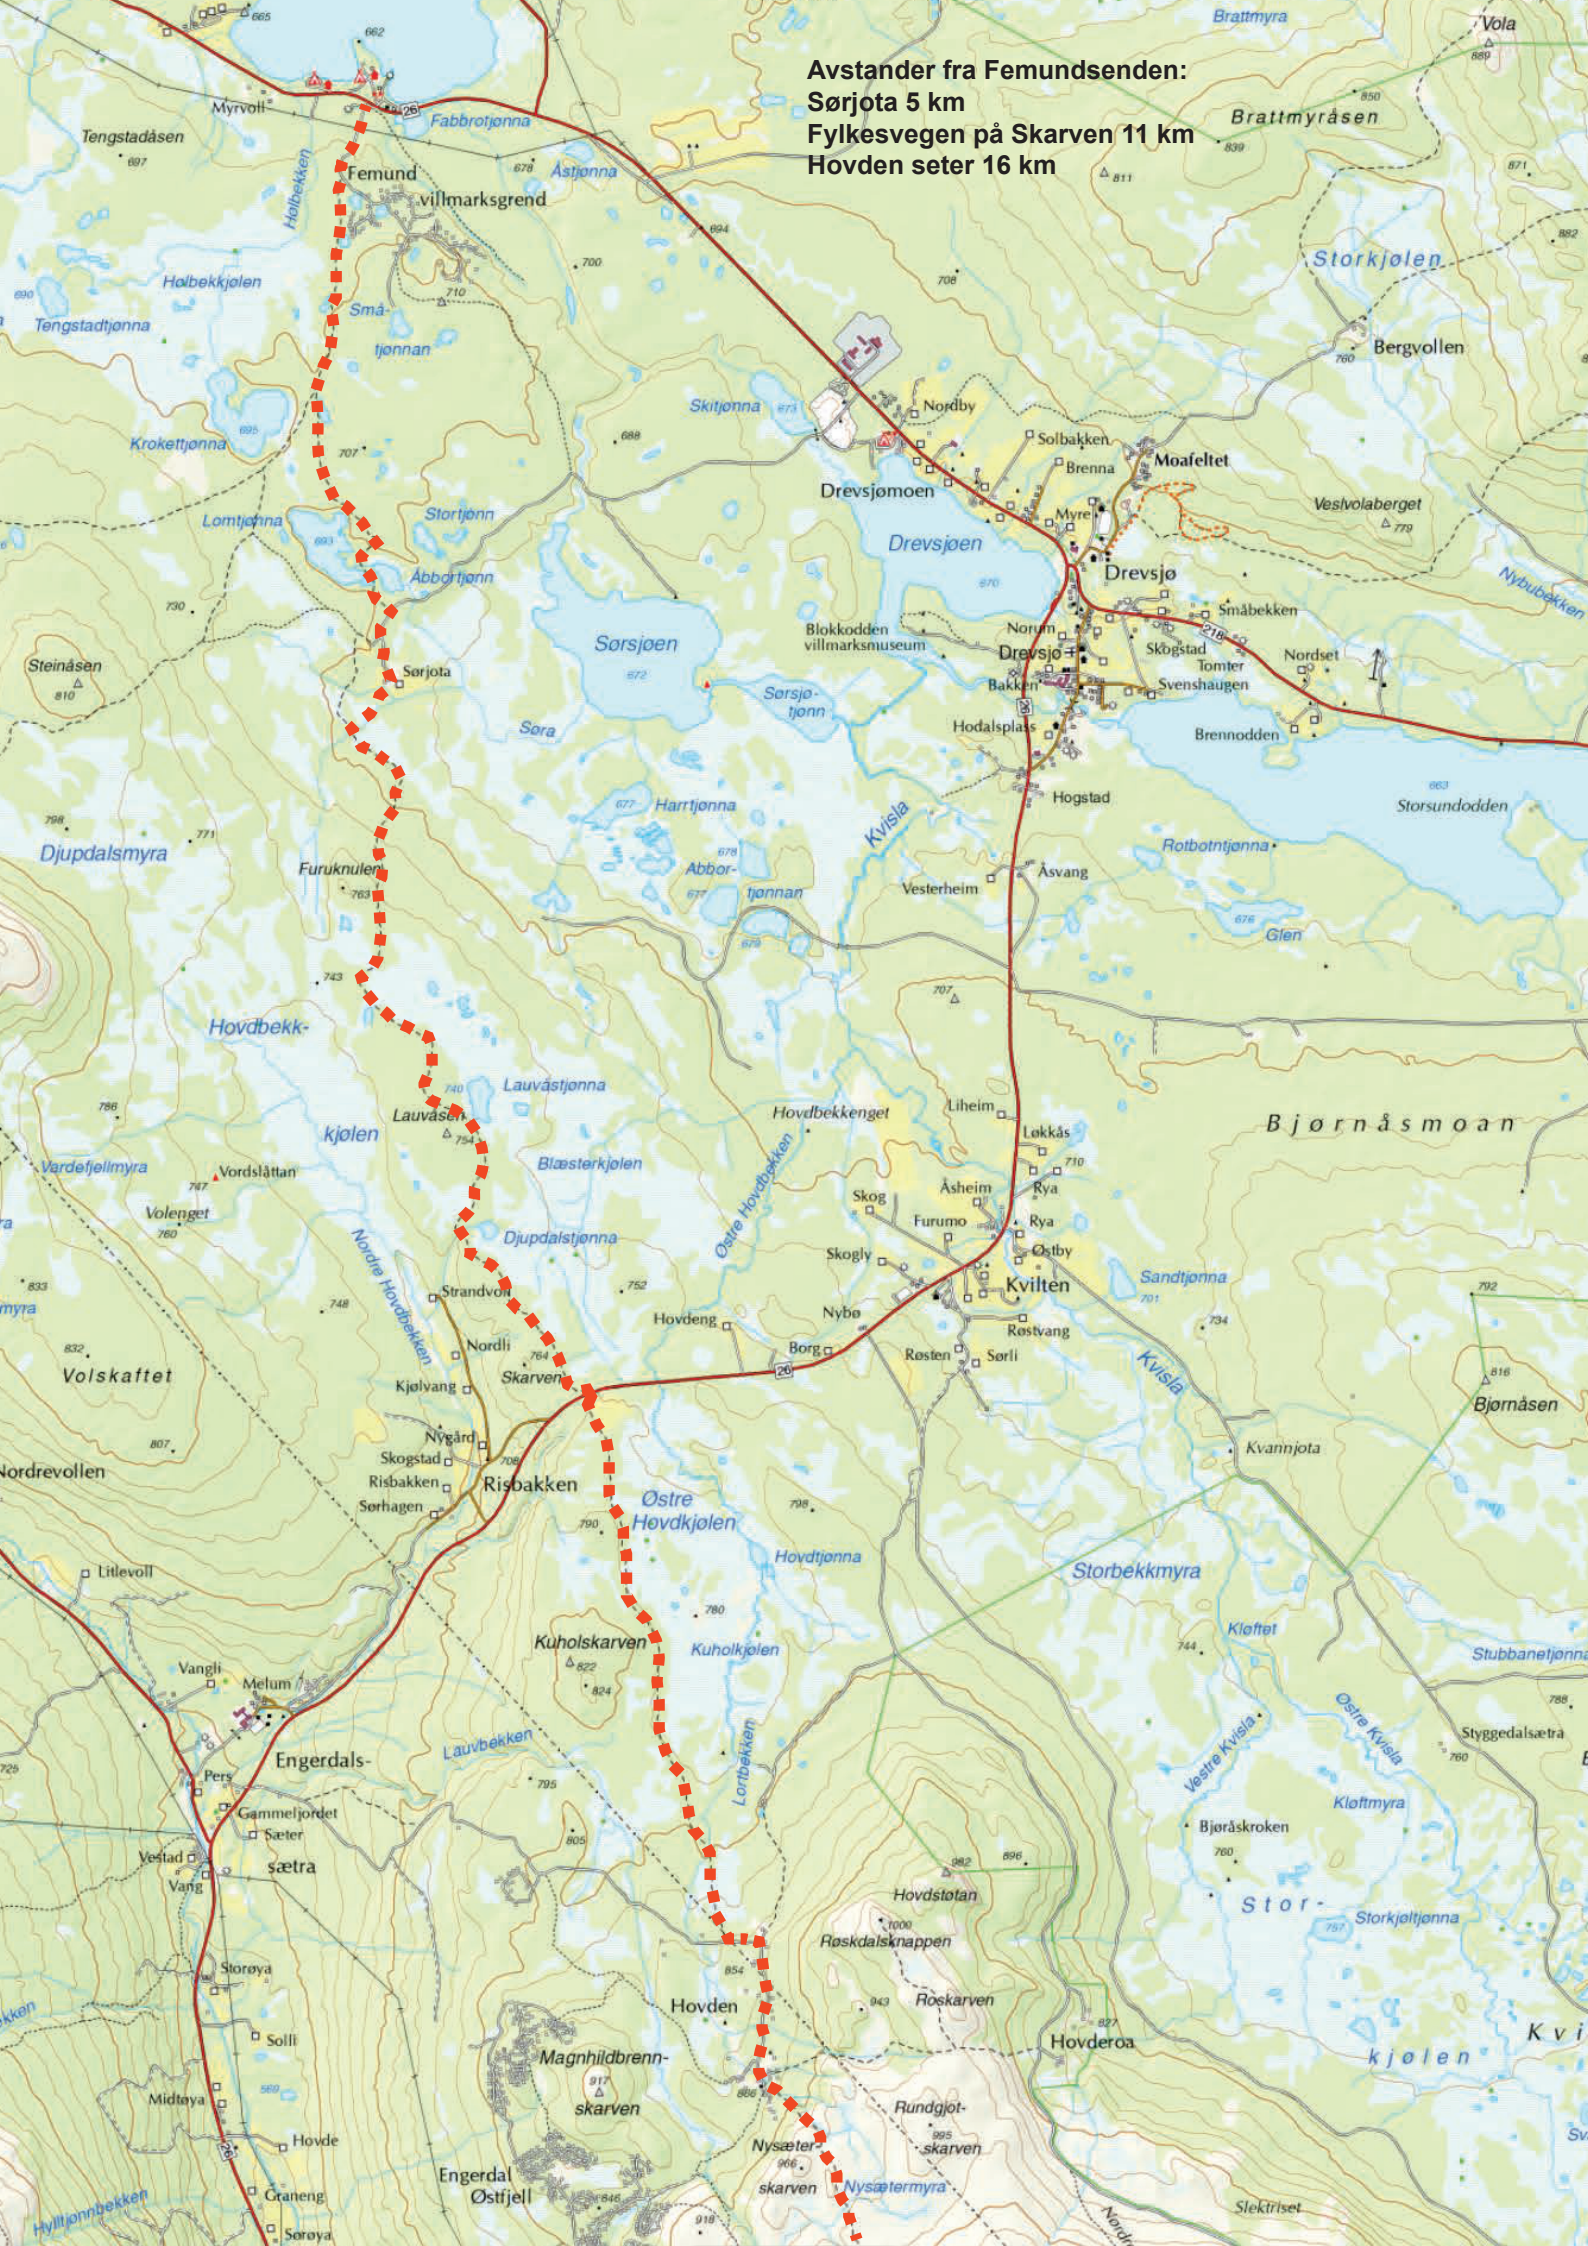

Avstander fra Femundsenden:
Sørjota 5 km
Fylkesvegen på Skarven 11 km
Hovden seter 16 km

Avstander fra Hovden:
Svarthammarskaret, gapahuk 3,5 km
Blakksjøen 6 km
Hogsjøen 10 km
Oppstigning til Østerhogna 13 km
Lillerøasen, 4 km utenfor kartet 24 km

12.7 km

Avstander fra Lillerøåsen:
Støtriset 8,5 km
Petterbua 12 km
Presttjønnene, gapahuk 13 km
Saugjetarbua, nedre sti 17 km

12.7 km

Avstander fra Elgshøa:
Flå, om Hotel Sten 6 km
Flå, over fjellet 7 km
Granåsen 10 km
Flensjøene 11 km
Hådammen 15 km
Svartåsvegen, bilveg 15,5 km